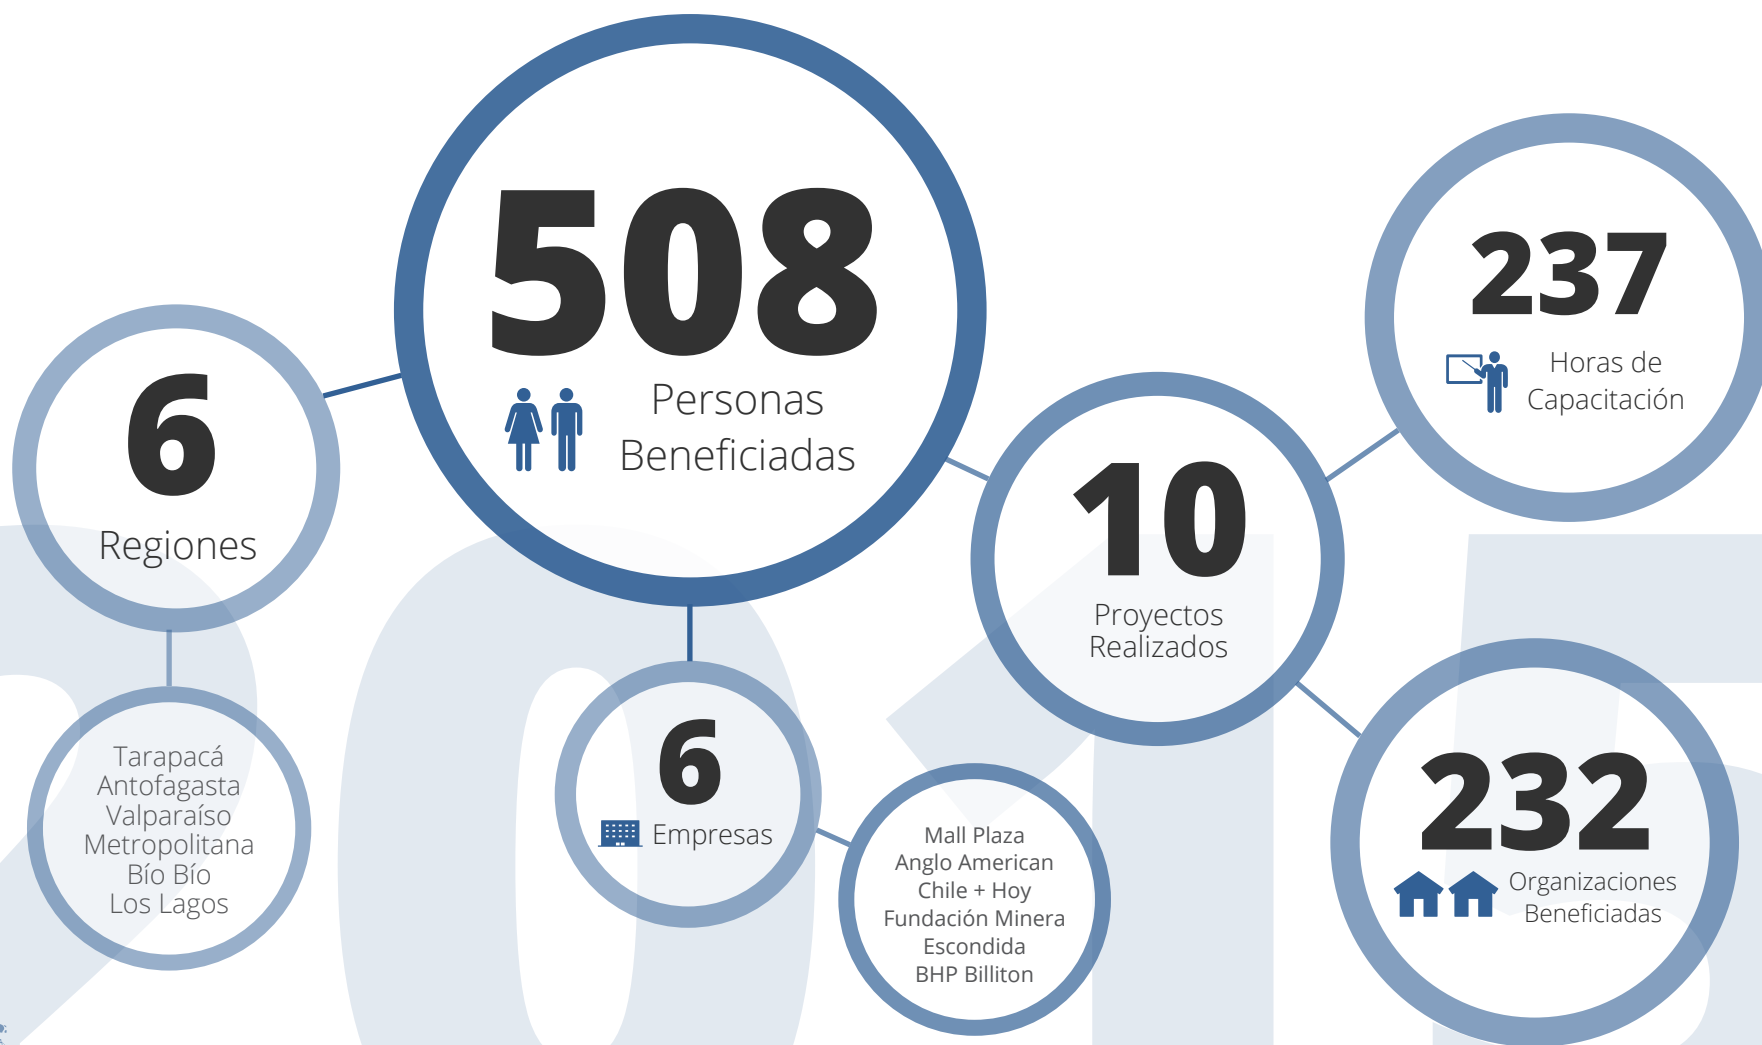

Área Microempresa

Fortalecer a los que emprenden

Área Empresa - Comunidad

Fortalecer a las Organizaciones Comunitarias

Área Social

5
Regiones

- Antofagasta
- Valparaíso
- Metropolitana
- Bío Bío
- Los Lagos

381
Organizaciones Beneficiadas

17.336
Horas de Capacitación

15
Cursos Realizados

- Escuela Social**
- Diplomado
 - Curso Inicial
 - Curso Legal
 - Curso de Financiamiento
 - Curso Contabilidad y Finanzas
 - Curso Marketing Digital
 - Curso en Gestión en Regiones

- Coaching y Consultorías**
- Coaching HAPCHI
 - Consultoría Circo del Mundo
 - Consultoría Reinventarse

- Otros Programas**
- IFF América
 - Fundación Dem
 - Separata Hogares de Menores
 - Manual Adulto Mayor
 - Eclass
 - Talleres