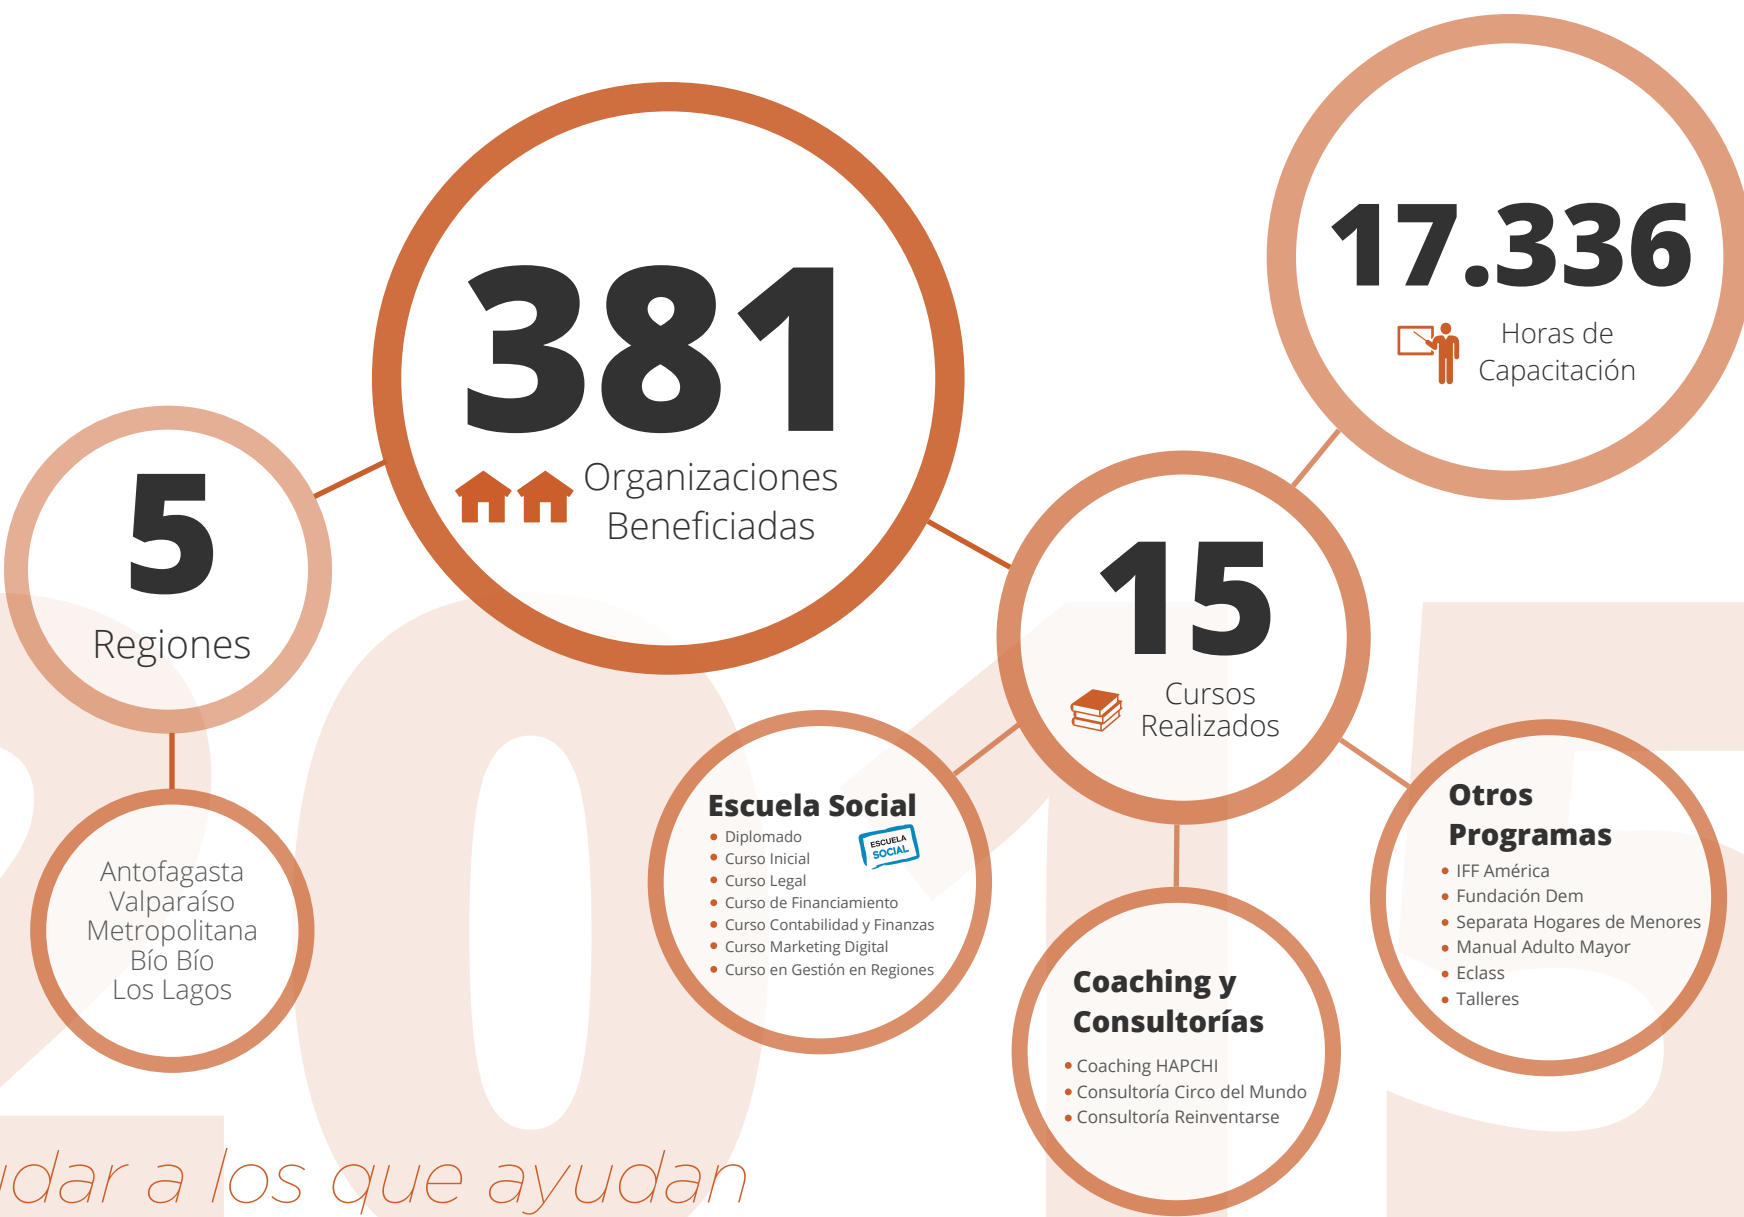

Área Microempresa

Fortalecer a los que emprenden

Área Empresa - Comunidad

Fortalecer a las Organizaciones Comunitarias

Área Social

5
Regiones

- Antofagasta
- Valparaíso
- Metropolitana
- Bío Bío
- Los Lagos

381
Organizaciones Beneficiadas

17.336
Horas de Capacitación

15
Cursos Realizados

- Escuela Social**
- Diplomado
 - Curso Inicial
 - Curso Legal
 - Curso de Financiamiento
 - Curso Contabilidad y Finanzas
 - Curso Marketing Digital
 - Curso en Gestión en Regiones

- Coaching y Consultorías**
- Coaching HAPCHI
 - Consultoría Circo del Mundo
 - Consultoría Reinventarse

- Otros Programas**
- IFF América
 - Fundación Dem
 - Separata Hogares de Menores
 - Manual Adulto Mayor
 - Eclass
 - Talleres